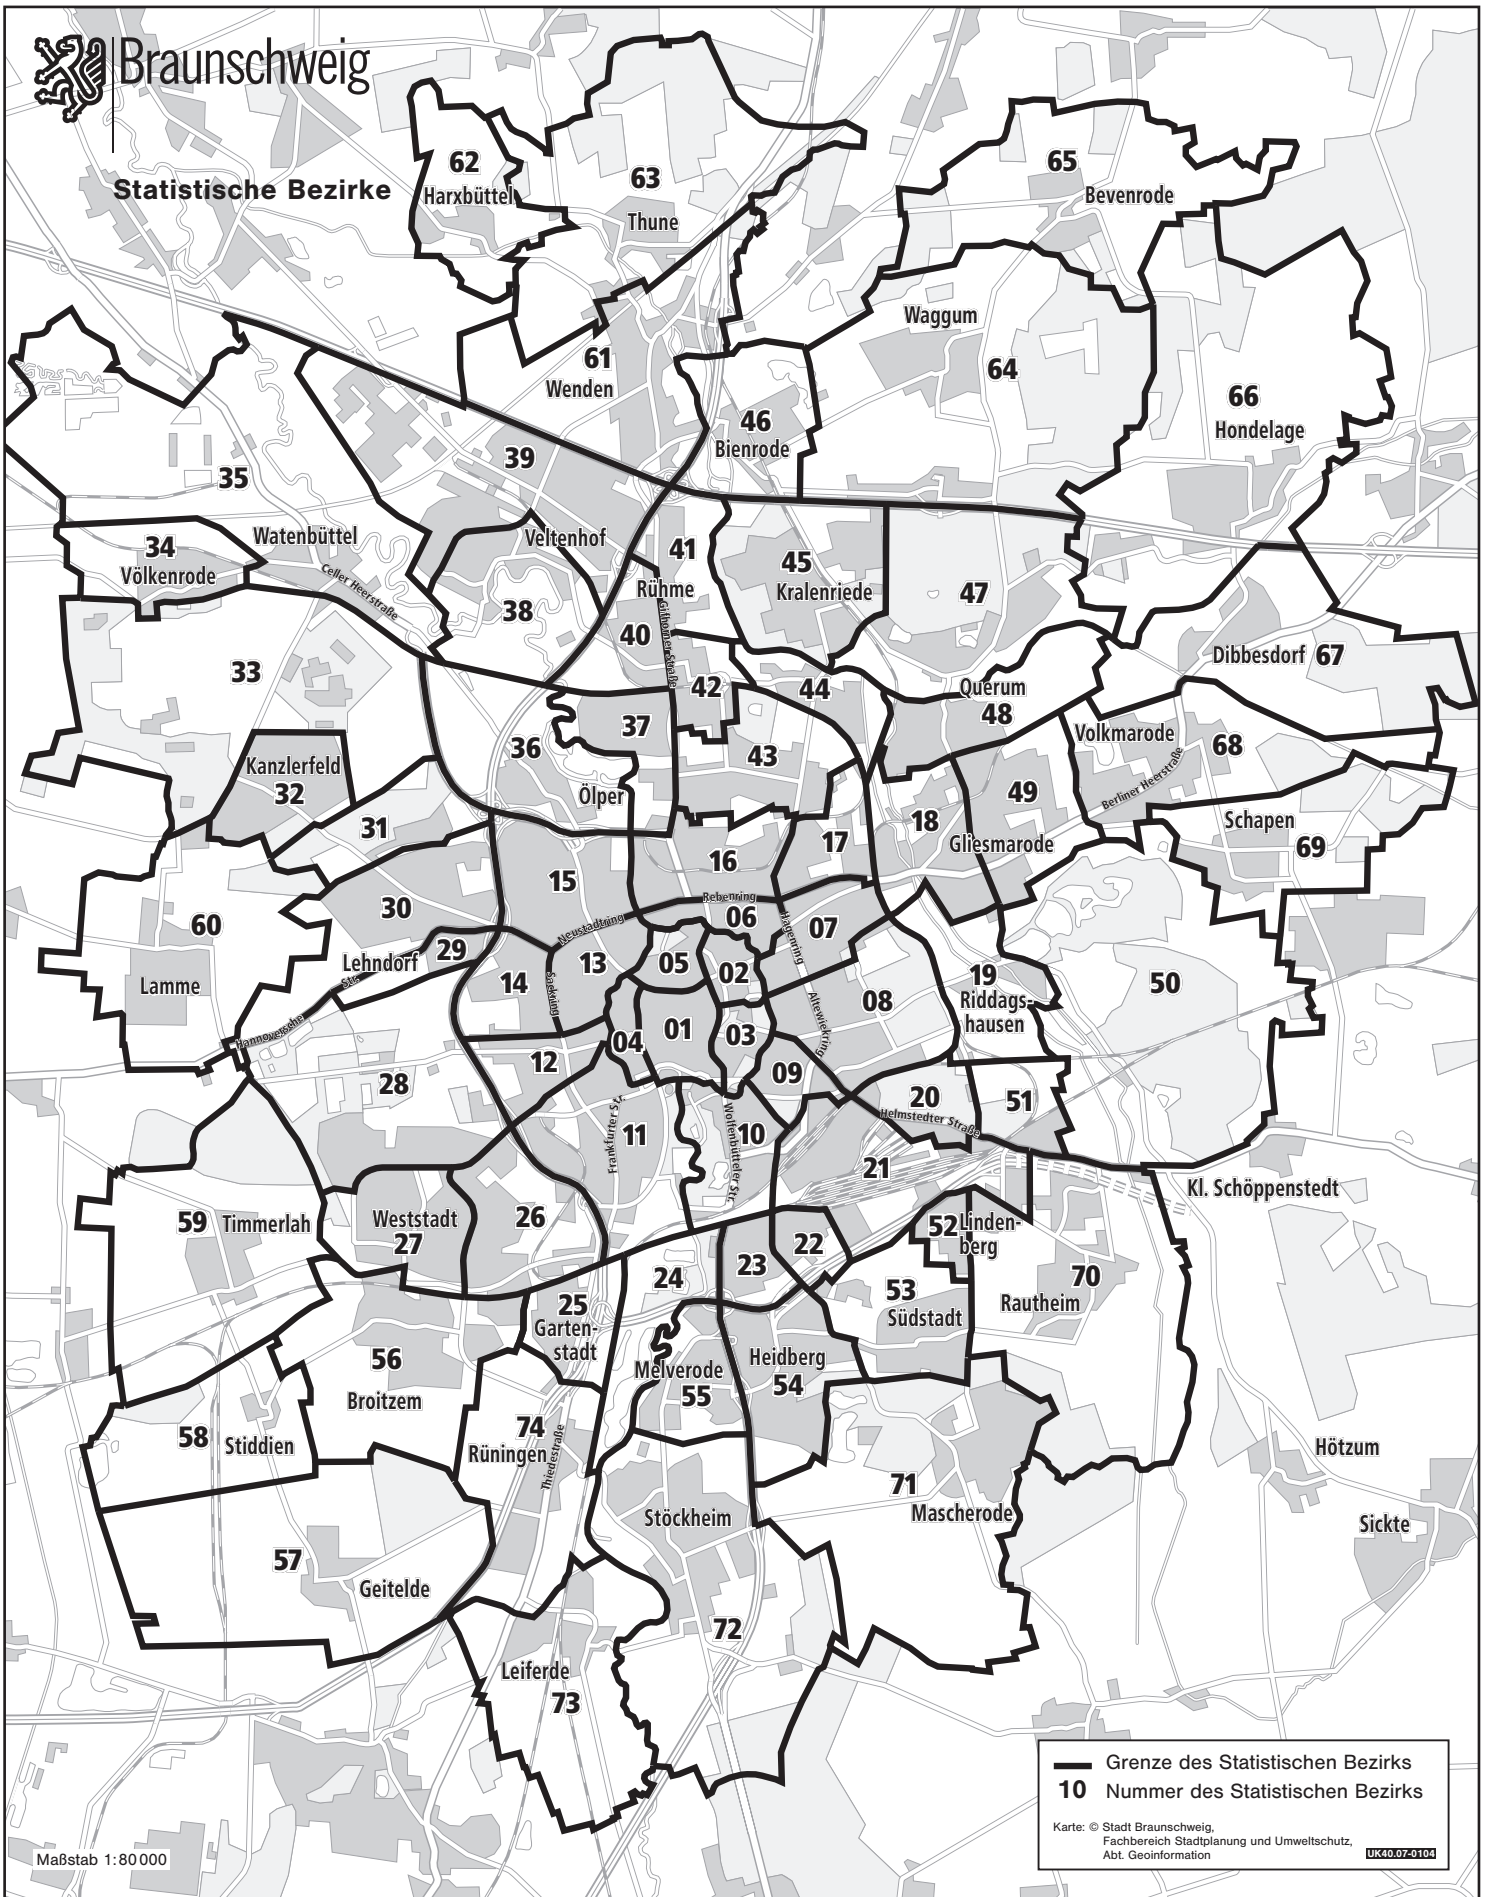

Statistische Bezirke

— Grenze des Statistischen Bezirks
 10 Nummer des Statistischen Bezirks

Karte: © Stadt Braunschweig,
 Fachbereich Stadtplanung und Umweltschutz,
 Abt. Geoinformation UK40.07-0104

- | | | | | | | |
|---------------------------|---------------------------|----------------------|---------------------|----------------------|---------------|---------------|
| 01 Stadtkern | 12 Wilhelmitor-Nord | 23 Zuckerberg | 34 Völkeroode | 45 Kralenriede | 56 Broitzem | 67 Dibbesdorf |
| 02 Hagen | 13 Petritor-Ost | 24 Am Südsee | 35 Watenbüttel | 46 Bienrode | 57 Geitelde | 68 Volkmarode |
| 03 Altwiek | 14 Petritor-West | 25 Gartenstadt | 36 Ölper | 47 Quorum Forst | 58 Stiddien | 69 Schapen |
| 04 Hohetor | 15 Petritor-Nord | 26 Hermannshöhe | 37 Schwarzer Berg | 48 Quorum | 59 Timmerlah | 70 Rautheim |
| 05 Neustadt | 16 Nordbahnhof | 27 Rothenburg | 38 Veltenhof | 49 Pappelberg | 60 Lamme | 71 Mascherode |
| 06 Altes Hochschulviertel | 17 Neues Hochschulviertel | 28 Weinberg | 39 Hafen | 50 Naturschutzgebiet | 61 Wenden | 72 Stöckheim |
| 07 Am Hagenring | 18 Gliesmarode | 29 Alt-Lehndorf | 40 Rühme-West | 51 Mastbruch | 62 Harxbüttel | 73 Leiferde |
| 08 Prinzenpark | 19 Riddagshausen | 30 Siedlung Lehndorf | 41 Rühme-Ost | 52 Lindenberg | 63 Thune | 74 Rünigen |
| 09 Viewegs Garten | 20 Hauptfriedhof | 31 Ölper Holz | 42 Vorwerksiedlung | 53 Südstadt | 64 Waggum | |
| 10 Bürgerpark | 21 Hauptbahnhof | 32 Kanzlerfeld | 43 Siegfriedviertel | 54 Heidberg | 65 Bevenrode | |
| 11 Wilhelmitor-Süd | 22 Bebelhof | 33 Bundesanstalten | 44 Schuntersiedlung | 55 Melverode | 66 Hondelage | |